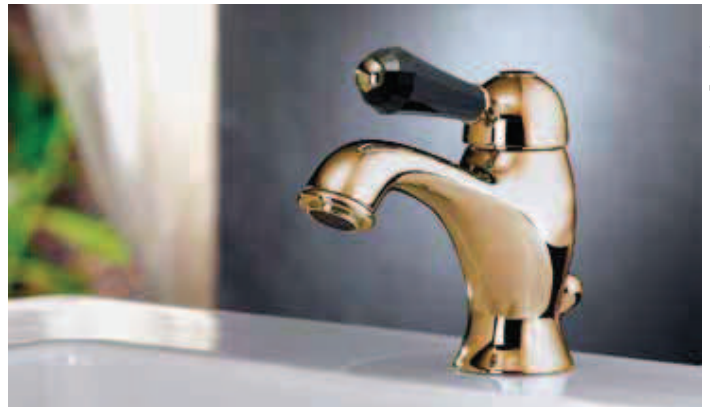

Möglichst groß, möglichst offen

SMART HOME | HEIZEN MIT ÖFEN | WOHNWELT KÜCHE | TIPPS & TRENDS

Foto: Giese

Noka on Giese ist ein Allroundtalent. Es ist aus Corian gefertigt und bietet eine komfortable Ablagefläche direkt am Waschplatz. Ergänzt werden kann die Konsole mit einer Box für Feuchtpapier oder Pflegeartikel.

Foto: Steinberg

Die Serie Crystal kombiniert handverlesene Materialien, hochwertige Oberflächen wie Gold, Platin, Champagner und Griffe aus mundgeblasenem und handgeschliffenem Kristallglas.

Foto: Jörger

Die Serie Delphi Deco gibt es wahlweise in Chrom, Edelmessing oder Gold (insgesamt sind zehn Oberflächen erhältlich) und mit luxuriösen Kristallgriffen in klarer oder schwarzer Ausführung.

Foto: Emco

Praktisch und hygienisch ist der Flüssigseifenspender von Emco mit Einhandbedienung. Die Entnahme der Seife erfolgt komfortabel von unten mithilfe eines Hebels aus verchromtem Metall.

Foto: Hansa

Die Armatur Hansamurano X präsentiert ein harmonisches Zusammenspiel der Materialien. Der vermeintlich schwebende rechteckige Körper aus Chrom und Glas ist gleichzeitig Bedienebene und Wasserausgabe. Ein- und Ausschalten lässt sich die Armatur berührungslos mittels eines Infrarotsensors innerhalb der Glasfläche. Über zwei Sensorfelder im Bedienelement lässt sich die Temperatur individuell voreinstellen.